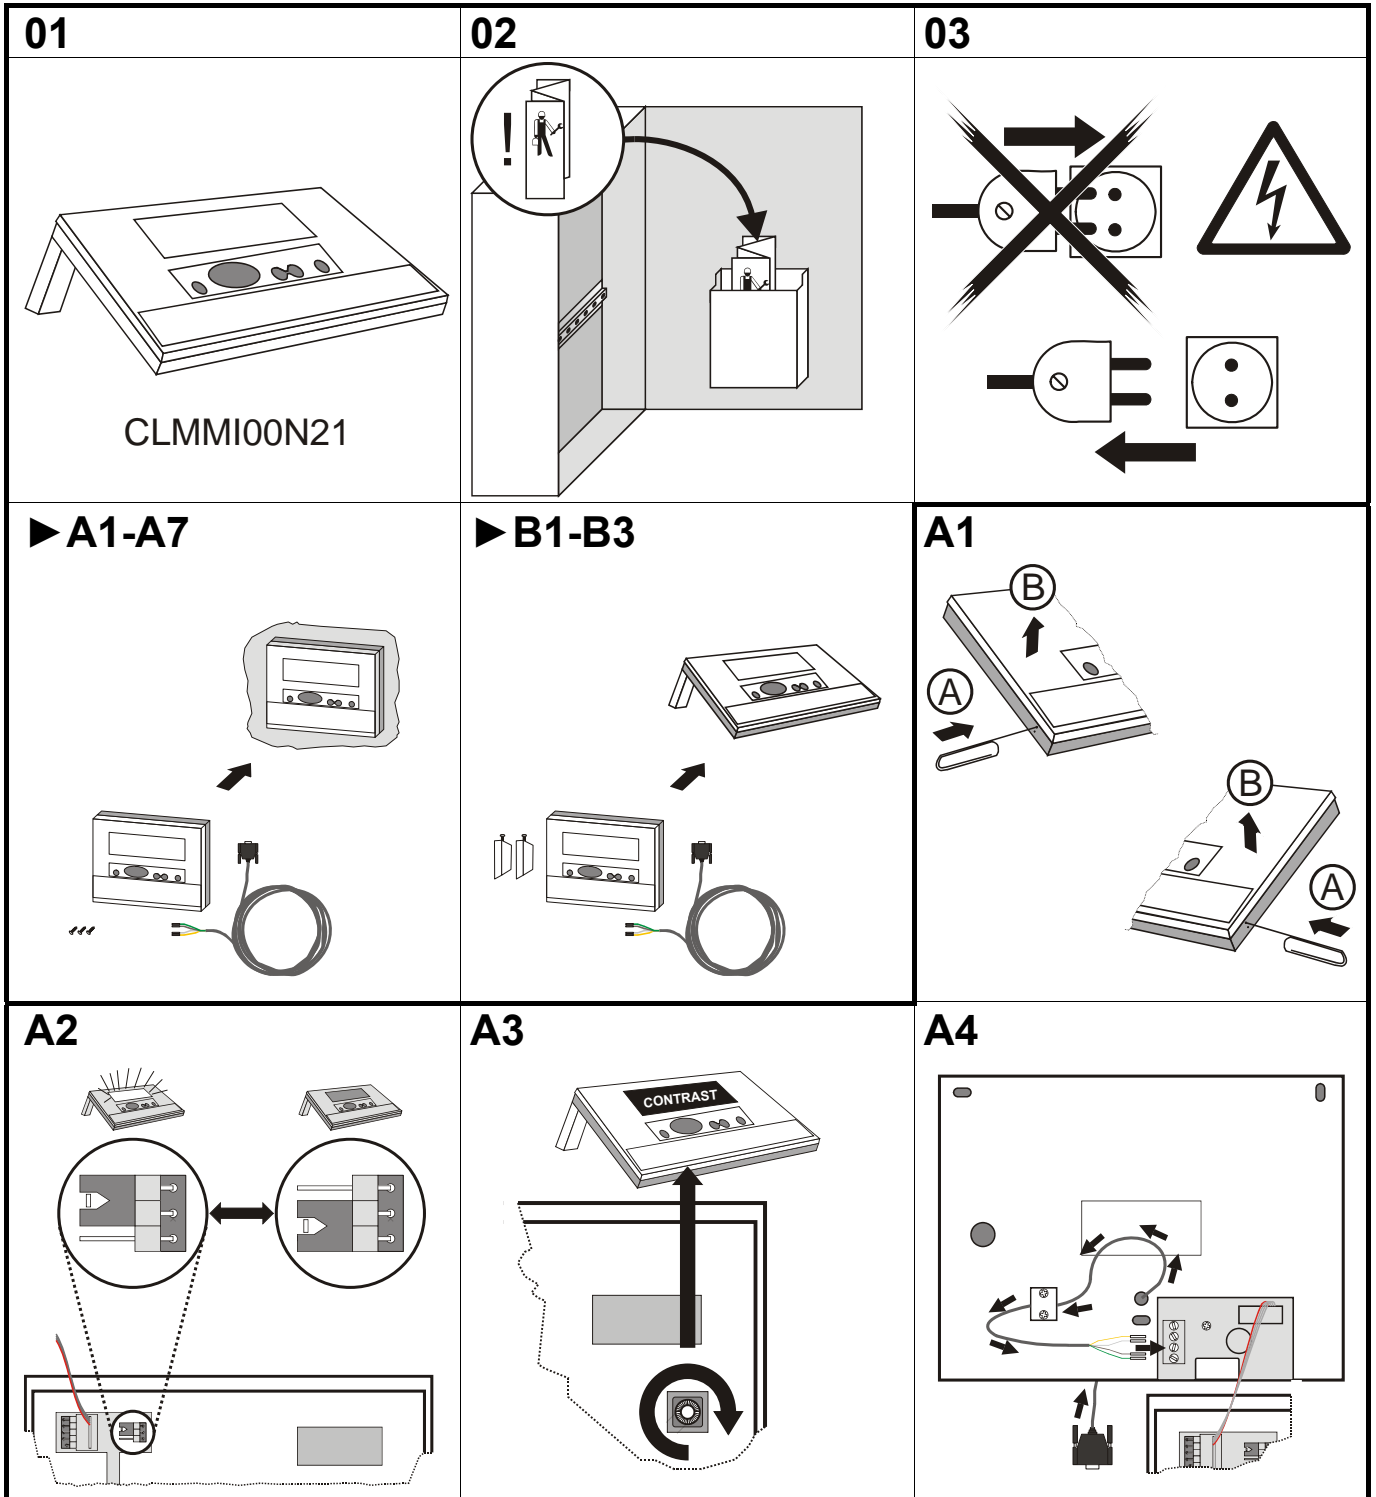

CLMMI00N21

MOUNTING INSTRUCTIONS
MONTAGEANLEITUNG
INSTRUCTIONS D'INSTALLATION
INSTALATIE INSTRUCTIE
MONTAVIMO INSTRUKCIJA
ИНСТРУКЦИЯ ПО МОНТАЖУ
INSTRUCȚIUNI DE MONTARE
MONTAJ ANLATIMI
SZERELESI UTASÍTÁS
NÁVOD K MONTÁŽI

E	WIRING	RUS	МОНТАЖ ЭЛЕКТРОПРОВОДКИ
D	VERKABELUNG	RO	INSTALATIE ELECTRICA
F	CABLAGE	TU	KABLOLARIN YERLEŞTIRILMESİ
NL	BEDRADING	HU	VEZETEKEL
LIT	PAJUNGIMAS	CZ	ZAPOJENÍ

Manufactured for and on behalf of the Environmental and Combustion Controls Division of Honeywell Technologies Sàrl, Ecublens, Route du Bois 37, Switzerland by its Authorized Representative: