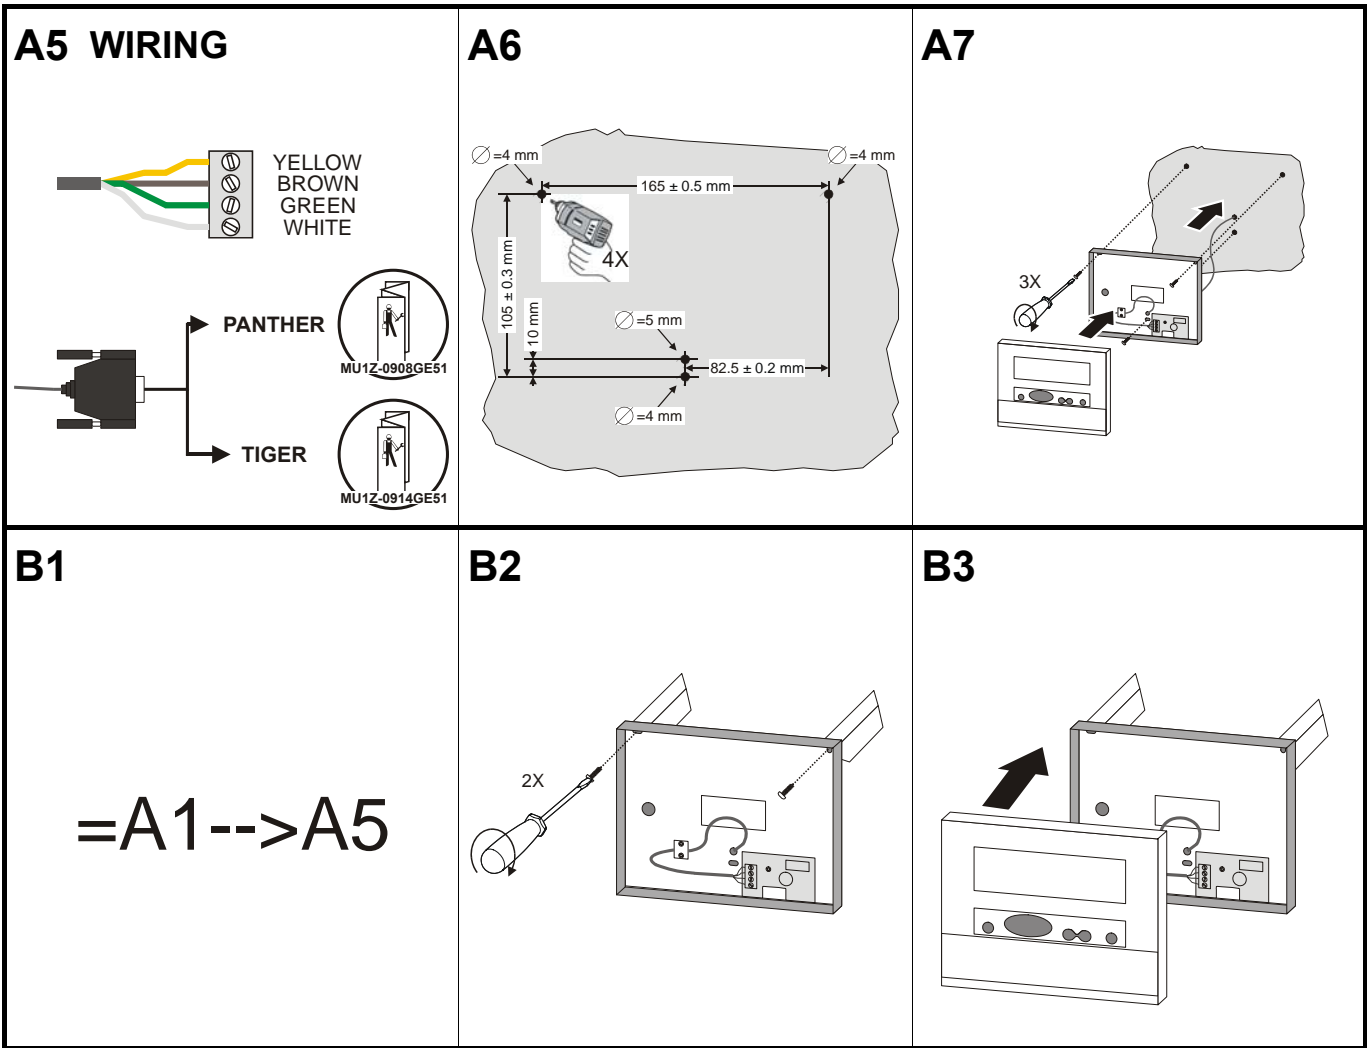

CLMMI00N21

MOUNTING INSTRUCTIONS
MONTAGEANLEITUNG
INSTRUCTIONS D'INSTALLATION
INSTALATIE INSTRUCTIE
MONTAVIMO INSTRUKCIJA
ИНСТРУКЦИЯ ПО МОНТАЖУ
INSTRUCȚIUNI DE MONTARE
MONTAJ ANLATIMI
SZERELESI UTASÍTÁS
NÁVOD K MONTÁŽI

E	WIRING	RUS	МОНТАЖ ЭЛЕКТРОПРОВОДКИ
D	VERKABELUNG	RO	INSTALATIE ELECTRICA
F	CABLAGE	TU	KABLOLARIN YERLEŞTIRILMESİ
NL	BEDRADING	HU	VEZETEKEL
LIT	PAJUNGIMAS	CZ	ZAPOJENÍ

Manufactured for and on behalf of the Environmental and Combustion Controls Division of Honeywell Technologies Sàrl, Ecublens, Route du Bois 37, Switzerland by its Authorized Representative: